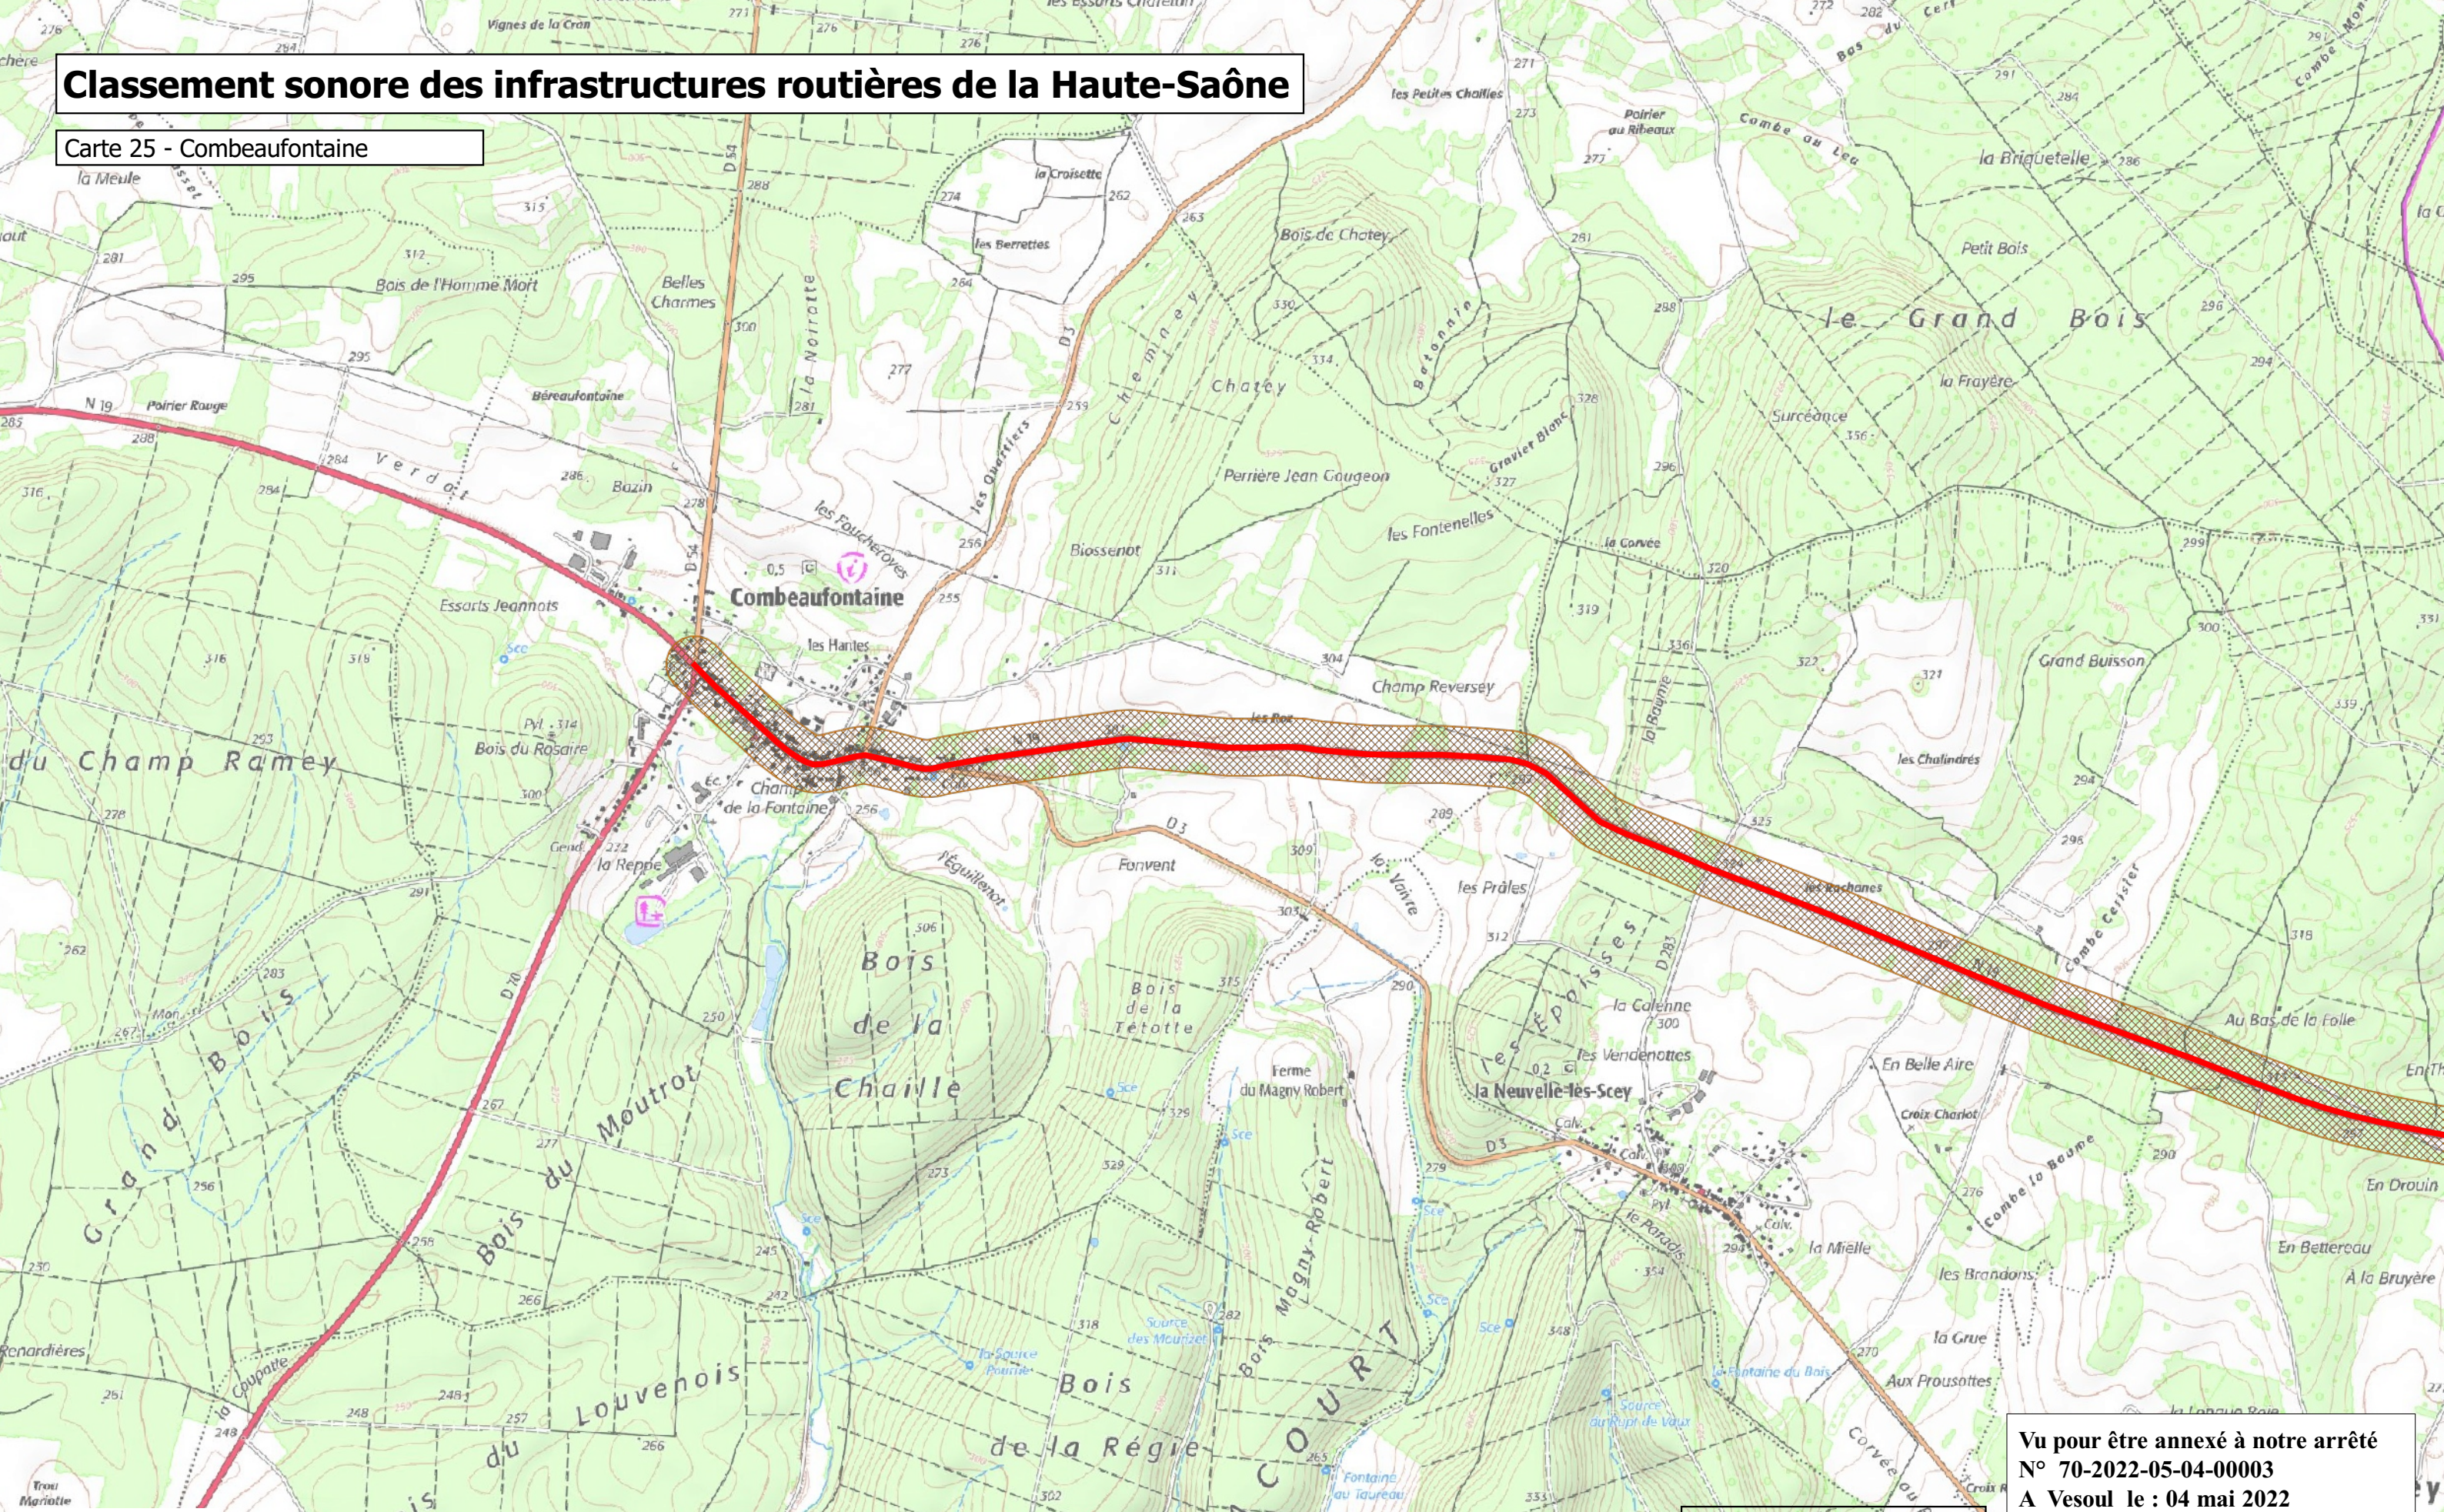

Classement sonore des infrastructures routières de la Haute-Saône

Carte 25 - Combeaufontaine

Catégories de classement	
	Catégorie 1
	Catégorie 2
	Catégorie 3
	Catégorie 4
	Catégorie 5
	Secteur affecté par le bruit

Vu pour être annexé à notre arrêté
N° 70-2022-05-04-00003
A Vesoul le : 04 mai 2022
Le Préfet

Michel VILBOIS